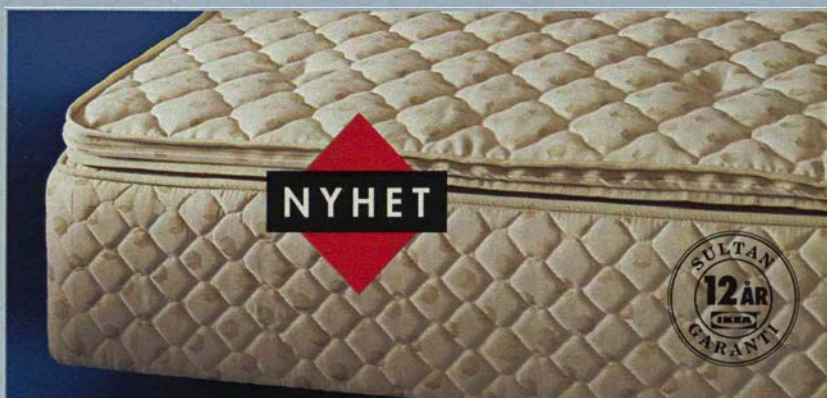

MEDELMJUK FJÄDRING

SULTAN LYX MEDIUM har ett dubbelt system av medelmjuka och hårda resårer. De övre resårerna fjädrar individuellt och madrassen följer därför kroppens konturer mycket nära. ●möbelfakta

SULTAN LYX MEDIUM/EMIR LYX			
Mått i cm	Resår-botten	Bädd-madrass	Komplett-pris
90x200	2270.-	525.-	2795.-
105x200	2580.-	615.-	3195.-
120x200	3030.-	695.-	3725.-
160x200	4130.-	895.-	5025.-